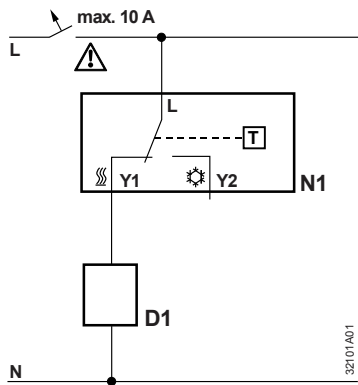

**de** Installationsanleitung  
**en** Installation Instructions  
**fr** Instructions d'installation  
**it** Istruzioni di montaggio  
**nl** Installatie-aanwijzing  
**zh** 安装说明书

**es** Instrucciones de montaje  
**pt** Instruções de montagem  
**sv** Installationsanvisning  
**fi** Asennusohje  
**da** Installationsvejledning

**el** Οδηγίες Εγκατάστασης  
**sk** Návod na montáž  
**cs** Montážní list  
**pl** Instrukcja montażu  
**hu** Telepítési leírás

## RAA...

Dimensions in mm

## RAA11 / RAA21

RAA11 / RAA21 - Heating mode

RAA11 / RAA21 - Cooling mode

- D1 Zone valve or thermal valve for heating
- D2 Zone valve or thermal valve for cooling
- L Switching voltage  
AC 24...250V
- N1 Room thermostat
- Y1 Control output  
"Heating", AC 24...250V
- Y2 Control output  
"Cooling", AC 24...250V
- N Neutral
- T Thermostat element  
(gas-filled diaphragm)